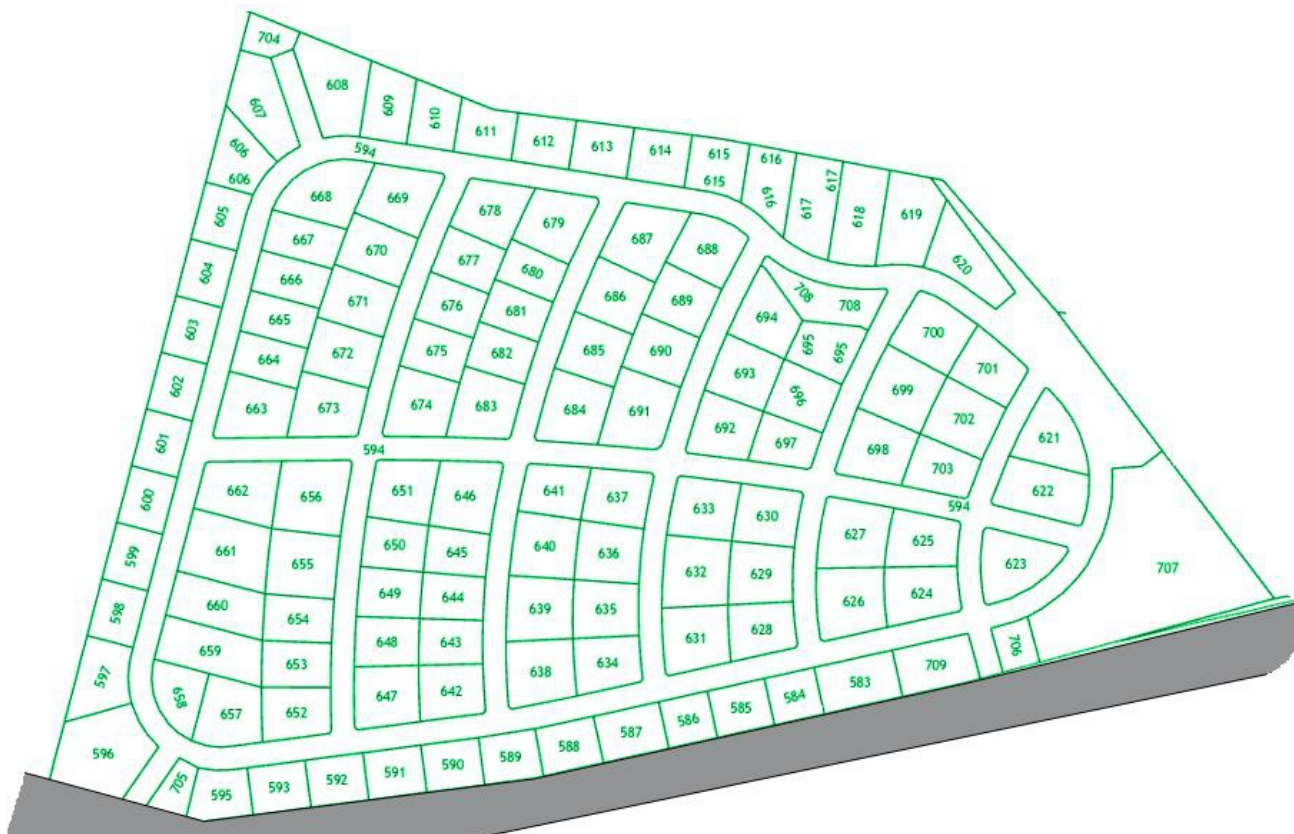

Шереметьево - 124 км.

Земельные участки в д. Лужки, Серпуховского района, Московской области

Кадастровый номер участка	Площадь участка, м ²
50:32:006 01 07:583	1097
50:32:006 01 07:584	698
50:32:006 01 07:585	800
50:32:006 01 07:586	681
50:32:006 01 07:587	916
50:32:006 01 07:588	833
50:32:006 01 07:589	809
50:32:006 01 07:590	799
50:32:006 01 07:591	799
50:32:006 01 07:592	799
50:32:006 01 07:593	799
50:32:006 01 07:594	41130*
50:32:006 01 07:595	832
50:32:006 01 07:596	1990
50:32:006 01 07:597	1102
50:32:006 01 07:598	799
50:32:006 01 07:599	799
50:32:006 01 07:600	799
50:32:006 01 07:601	800
50:32:006 01 07:602	799
50:32:006 01 07:603	799
50:32:006 01 07:604	800
50:32:006 01 07:605	803
50:32:006 01 07:606	986

Кадастровый номер участка	Площадь участка, м ²
50:32:006 01 07:671	1076
50:32:006 01 07:672	1089
50:32:006 01 07:673	1174
50:32:006 01 07:674	1166
50:32:006 01 07:675	866
50:32:006 01 07:676	868
50:32:006 01 07:677	871
50:32:006 01 07:678	1091
50:32:006 01 07:679	1177
50:32:006 01 07:680	763
50:32:006 01 07:681	791
50:32:006 01 07:682	823
50:32:006 01 07:683	1182
50:32:006 01 07:684	1221
50:32:006 01 07:685	1045
50:32:006 01 07:686	1051
50:32:006 01 07:687	1256
50:32:006 01 07:688	1096
50:32:006 01 07:689	1000
50:32:006 01 07:690	991
50:32:006 01 07:691	1331
50:32:006 01 07:692	1060
50:32:006 01 07:693	1063
50:32:006 01 07: 694	1090
50:32:006 01 07: 695	956
50:32:006 01 07:696	981
50:32:006 01 07:697	812
50:32:006 01 07:698	1216
50:32:006 01 07:699	1307
50:32:006 01 07:700	1234
50:32:006 01 07:701	1020
50:32:006 01 07:702	1167
50:32:006 01 07:703	935
50:32:006 01 07:704	492
50:32:006 01 07:705	490
50:32:006 01 07:706	511
50:32:006 01 07:707	7117
50:32:006 01 07:708	1167
50:32:006 01 07:709	1077
ИТОГО:	177050