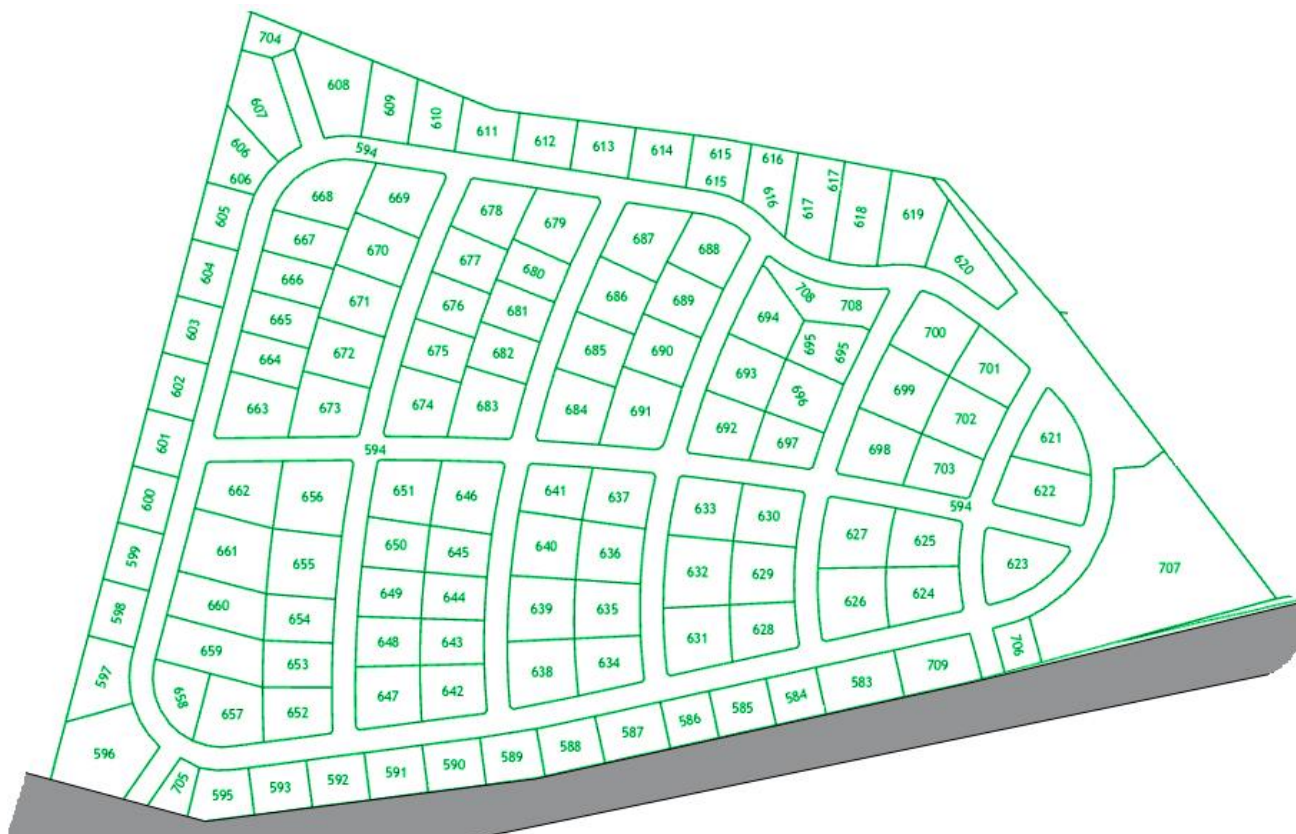

Шереметьево - 124 км.

### Земельные участки в д. Лужки, Серпуховского района, Московской области

Кадастровый номер участка	Площадь участка, м <sup>2</sup>
50:32:006 01 07:583	1097
50:32:006 01 07:584	698
50:32:006 01 07:585	800
50:32:006 01 07:586	681
50:32:006 01 07:587	916
50:32:006 01 07:588	833
50:32:006 01 07:589	809
50:32:006 01 07:590	799
50:32:006 01 07:591	799
50:32:006 01 07:592	799
50:32:006 01 07:593	799
50:32:006 01 07:594	41130*
50:32:006 01 07:595	832
50:32:006 01 07:596	1990
50:32:006 01 07:597	1102
50:32:006 01 07:598	799
50:32:006 01 07:599	799
50:32:006 01 07:600	799
50:32:006 01 07:601	800
50:32:006 01 07:602	799
50:32:006 01 07:603	799
50:32:006 01 07:604	800
50:32:006 01 07:605	803
50:32:006 01 07:606	986

Кадастровый номер участка	Площадь участка, м <sup>2</sup>
50:32:006 01 07:671	1076
50:32:006 01 07:672	1089
50:32:006 01 07:673	1174
50:32:006 01 07:674	1166
50:32:006 01 07:675	866
50:32:006 01 07:676	868
50:32:006 01 07:677	871
50:32:006 01 07:678	1091
50:32:006 01 07:679	1177
50:32:006 01 07:680	763
50:32:006 01 07:681	791
50:32:006 01 07:682	823
50:32:006 01 07:683	1182
50:32:006 01 07:684	1221
50:32:006 01 07:685	1045
50:32:006 01 07:686	1051
50:32:006 01 07:687	1256
50:32:006 01 07:688	1096
50:32:006 01 07:689	1000
50:32:006 01 07:690	991
50:32:006 01 07:691	1331
50:32:006 01 07:692	1060
50:32:006 01 07:693	1063
50:32:006 01 07: 694	1090
50:32:006 01 07: 695	956
50:32:006 01 07:696	981
50:32:006 01 07:697	812
50:32:006 01 07:698	1216
50:32:006 01 07:699	1307
50:32:006 01 07:700	1234
50:32:006 01 07:701	1020
50:32:006 01 07:702	1167
50:32:006 01 07:703	935
50:32:006 01 07:704	492
50:32:006 01 07:705	490
50:32:006 01 07:706	511
50:32:006 01 07:707	7117
50:32:006 01 07:708	1167
50:32:006 01 07:709	1077
<b>ИТОГО:</b>	<b>177050</b>